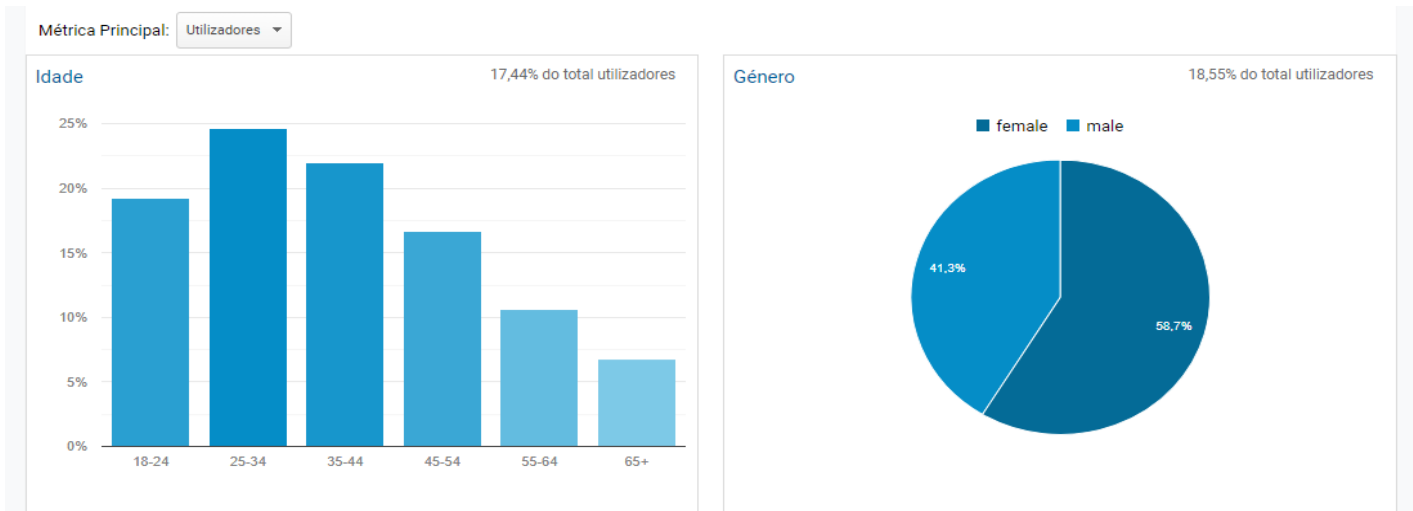

MÍDIA KIT 2025

Jornal Ponta Grossa fundado em 2012 com a característica de um jornalismo independente e com credibilidade, atualmente está somente na versão digital. Onde conseguiu levar informação a mais pessoas, hoje tem uma produção de noticiário regional, estadual e nacional, com mais de 100 notícias publicadas dia, operando 24 horas e 7 dias na semana. Em termos de média de acessos mês temos mais de 600 mil acessos, chegando à marca de mais de 2 milhões acessos mês, atendendo toda a região dos Campos Gerais e o Estado do Paraná.

ÍNDICES DE FAIXA ETÁRIA E GÊNERO DO PÚBLICO:

Marcado pela tradição com mais de 10 anos no mercado informando a população paranaense, o nome Jornal Ponta Grossa está nos principais rankings de pesquisa, sendo disparado o nome mais acessado quando buscado a palavra “Jornal Ponta Grossa”, tem uma ampla aceitação no Estado do Paraná, pela pluralidade de informação e um noticiário imparcial.