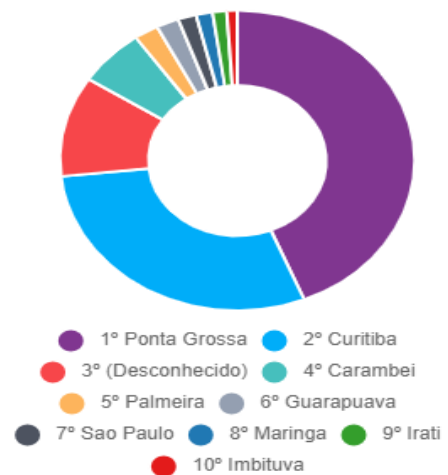

Informações demográficas - Top 10 cidades

As cidades de origem das visitas, com base no endereço IP.